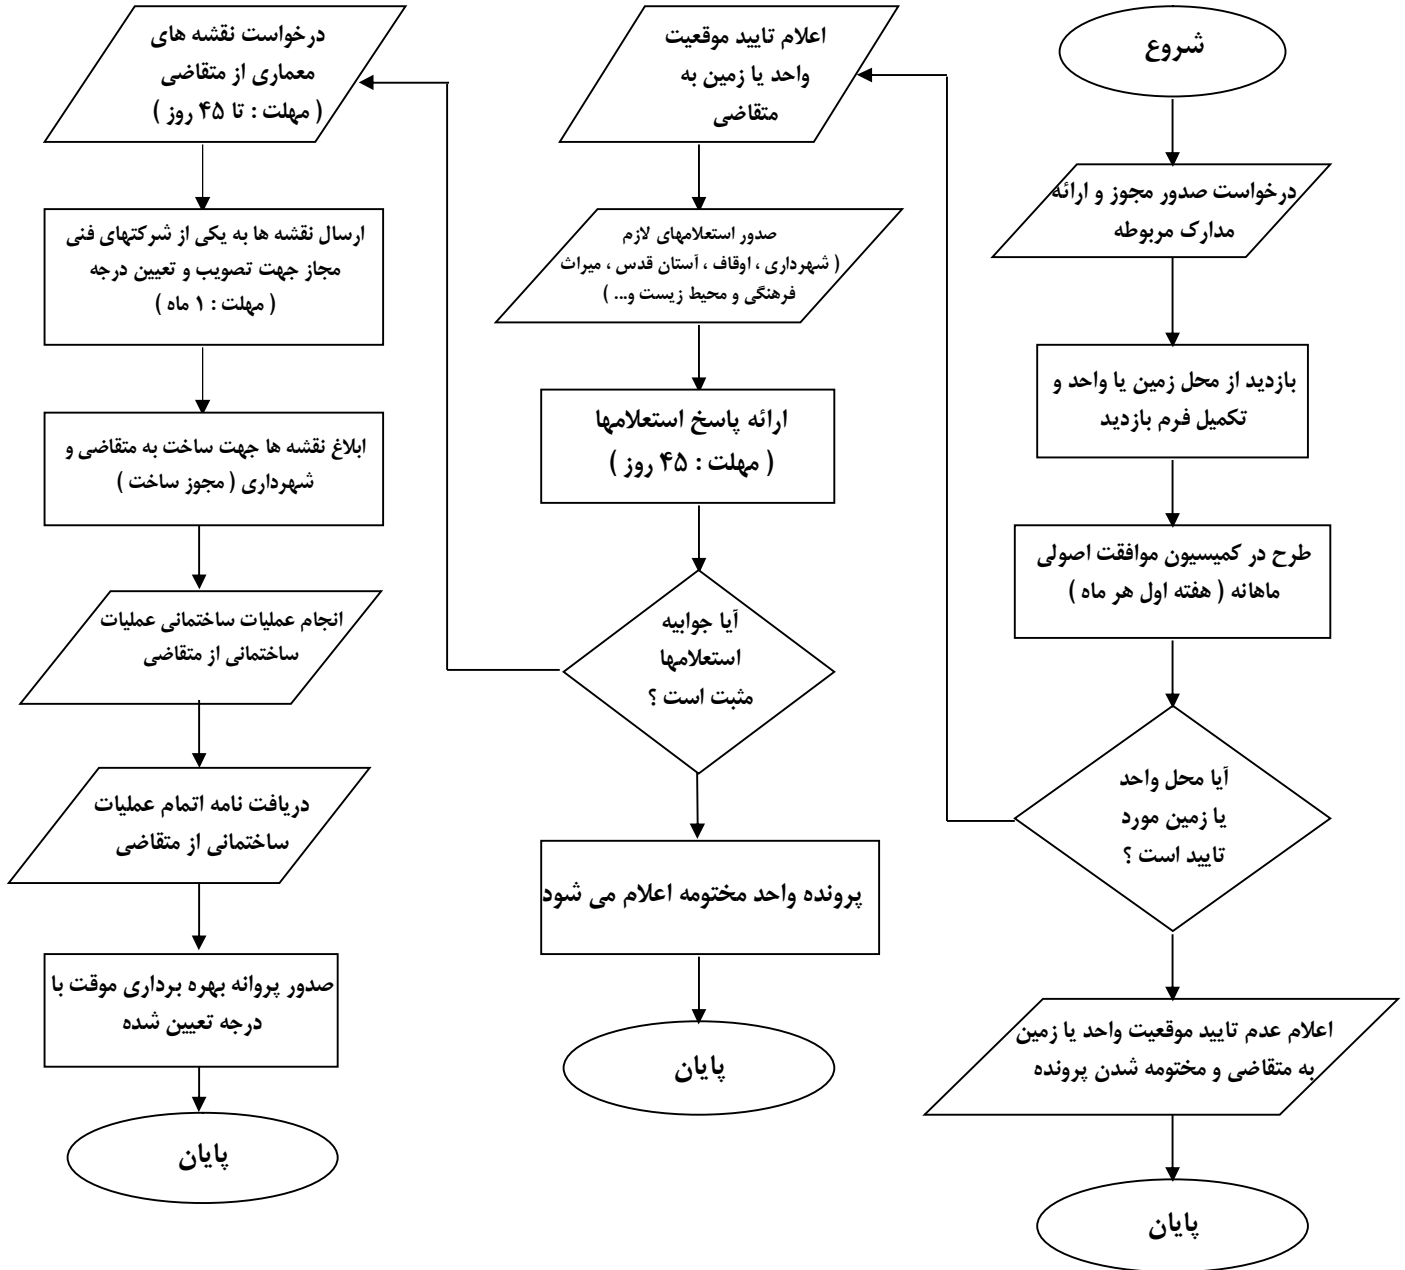

مراحل گردش کار صدور مجوز احداث یا تبدیل تاسیسات اقامتی و پذیرایی  
( هتل ، متل ، هتل آپارتمان ، پانسیون ، زائرسرا ، مهمان پذیر و واحد پذیرایی میان راهی )

معاونت گردشگری

اداره کل میراث فرهنگی ، صنایع دستی و گردشگری استان خراسان رضوی